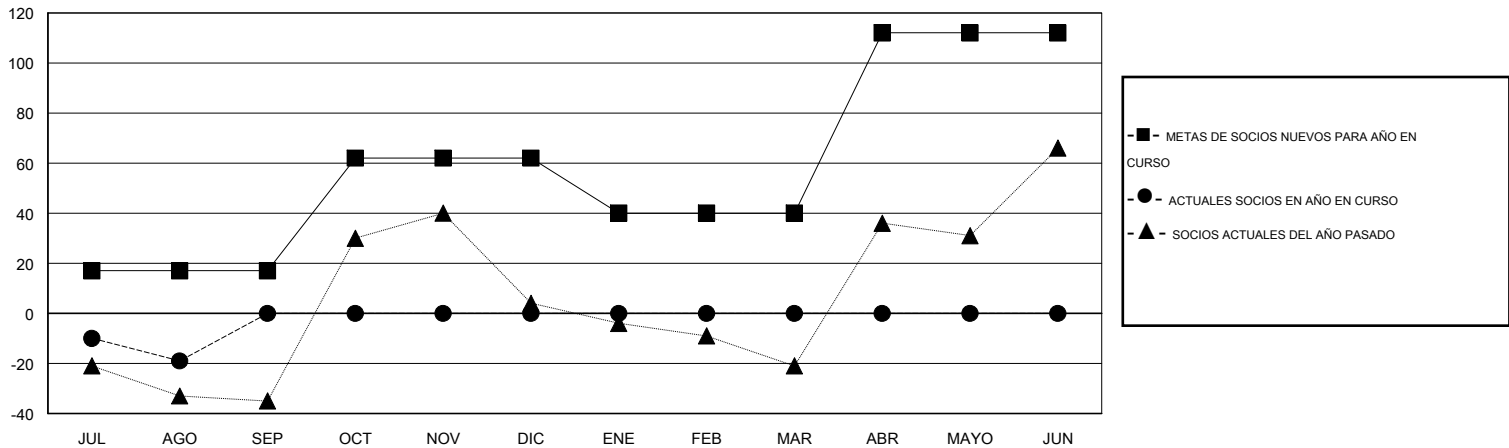

# MONTHLY MEMBERSHIP PROGRESS REPORT

District O 2

Results as of: 8/31/2014

GMT: Pedro Marrello

UBICACIÓN ARGENTINA

GMT DE AE 3

Clubes					socios				
RESULTADOS DE 2014-2015					RESULTADOS DE 2014-2015				
TRIMESTRE	META DE CLUBES NUEVOS	ACTUALES NUEVOS CLUBES	BAJAS ACTUALES DE CLUBES	ACTUAL GANANCIA/ PÉRDIDA NETA	TRIMESTRE	META DE SOCIOS NUEVOS	ACTUALES SOCIOS AÑADIDOS	BAJAS ACTUALES DE SOCIOS	ACTUAL GANANCIA/ PÉRDIDA NETA
JUL/AGO/SEP	0	0	0	0	JUL/AGO/SEP	17	26	45	-19
OCT/NOV/DIC	1	0	0	0	OCT/NOV/DIC	45	0	0	0
ENE/FEB/MAR	0	0	0	0	ENE/FEB/MAR	-22	0	0	0
ABR/MAYO/JUN	2	0	0	0	ABR/MAYO/JUN	72	0	0	0

METAS Y CIFRA ACUMULATIVA DE CLUBES NUEVOS

METAS Y CIFRA ACUMULATIVA DE SOCIOS

CLUBES DADOS DE BAJA: 0

12 CLUBS OF 75 AÑADIERON 1 O MÁS SOCIOS NUEVOS

DISTRIBUCIÓN POR SEXO

MASCULINO 818 (43.88%)  
FEMENINO 1,046 (56.12%)