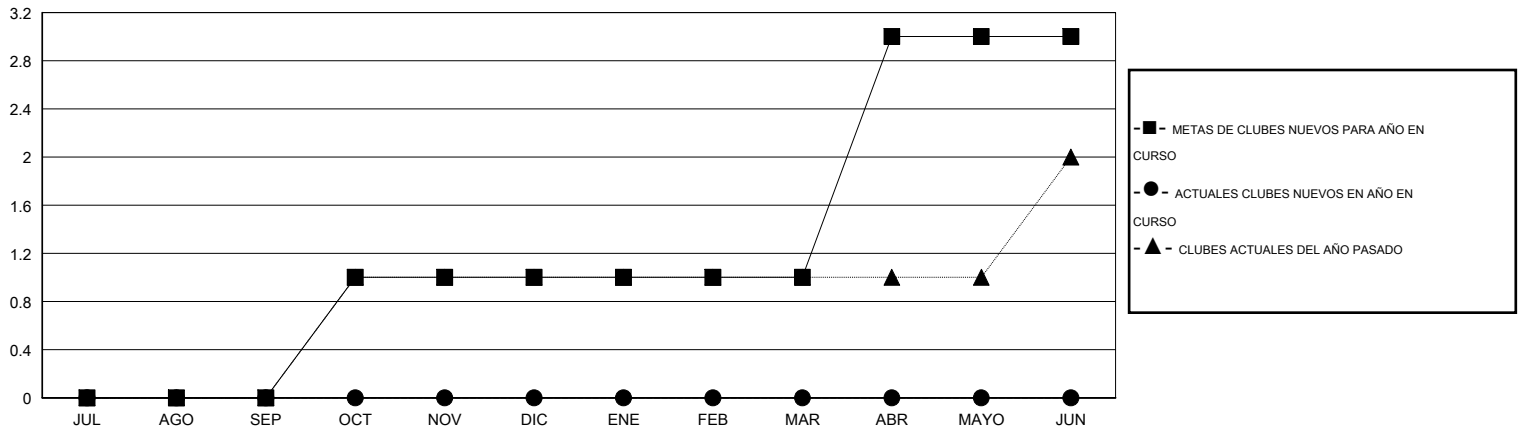

# MONTHLY MEMBERSHIP PROGRESS REPORT

District O 2

Results as of: 8/31/2014

GMT: Pedro Marrello

UBICACIÓN ARGENTINA

GMT DE AE 3

Clubes					socios				
RESULTADOS DE 2014-2015					RESULTADOS DE 2014-2015				
TRIMESTRE	META DE CLUBES NUEVOS	ACTUALES NUEVOS CLUBES	BAJAS ACTUALES DE CLUBES	ACTUAL GANANCIA/ PÉRDIDA NETA	TRIMESTRE	META DE SOCIOS NUEVOS	ACTUALES SOCIOS AÑADIDOS	BAJAS ACTUALES DE SOCIOS	ACTUAL GANANCIA/ PÉRDIDA NETA
JUL/AGO/SEP	0	0	0	0	JUL/AGO/SEP	17	26	45	-19
OCT/NOV/DIC	1	0	0	0	OCT/NOV/DIC	45	0	0	0
ENE/FEB/MAR	0	0	0	0	ENE/FEB/MAR	-22	0	0	0
ABR/MAYO/JUN	2	0	0	0	ABR/MAYO/JUN	72	0	0	0

METAS Y CIFRA ACUMULATIVA DE CLUBES NUEVOS

METAS Y CIFRA ACUMULATIVA DE SOCIOS

CLUBES DADOS DE BAJA: 0

12 CLUBS OF 75 AÑADIERON 1 O MÁS SOCIOS NUEVOS

DISTRIBUCIÓN POR SEXO

MASCULINO 818 (43.88%)  
FEMENINO 1,046 (56.12%)